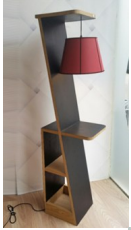

DENISE

Lampe sur pied: DENISE

hauteur 150 cm

Note : Pas noté

Prix

modificateur de prix des variantes :

Prix de base avec taxes 430,00 €

Prix de vente avec réduction

Prix ??de vente430,00 €

1-4 Weeks

★ ★ ★ ★

[Poser une question sur ce produit](#)

Description du produit

Desserte créée par la marque *IRD Objets* et réalisée par Denis Boucheron et Dorothée Lenoir

Chêne massif peint noir, 40 cm de large

Abat-jour - couleur au choix

Culot E14

Prise et fil noir