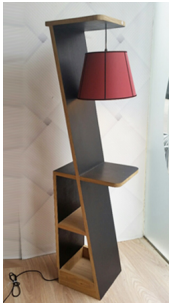

DENISE

Lampe sur pied: DENISE

hauteur 150 cm

Note : Pas noté

Prix

modificateur de prix des variantes :

Prix de base avec taxes 430,00 €

Prix de vente avec réduction

Prix ??de vente430,00 €

1-4 Weeks

★ ★ ★ ★

[Poser une question sur ce produit](#)

Description du produit

Desserte créée par la marque *IRD Objets* et réalisée par Denis Boucheron et Dorothée Lenoir

Chêne massif peint noir, 40 cm de large

Abat-jour - couleur au choix

Culot E14

Prise et fil noir